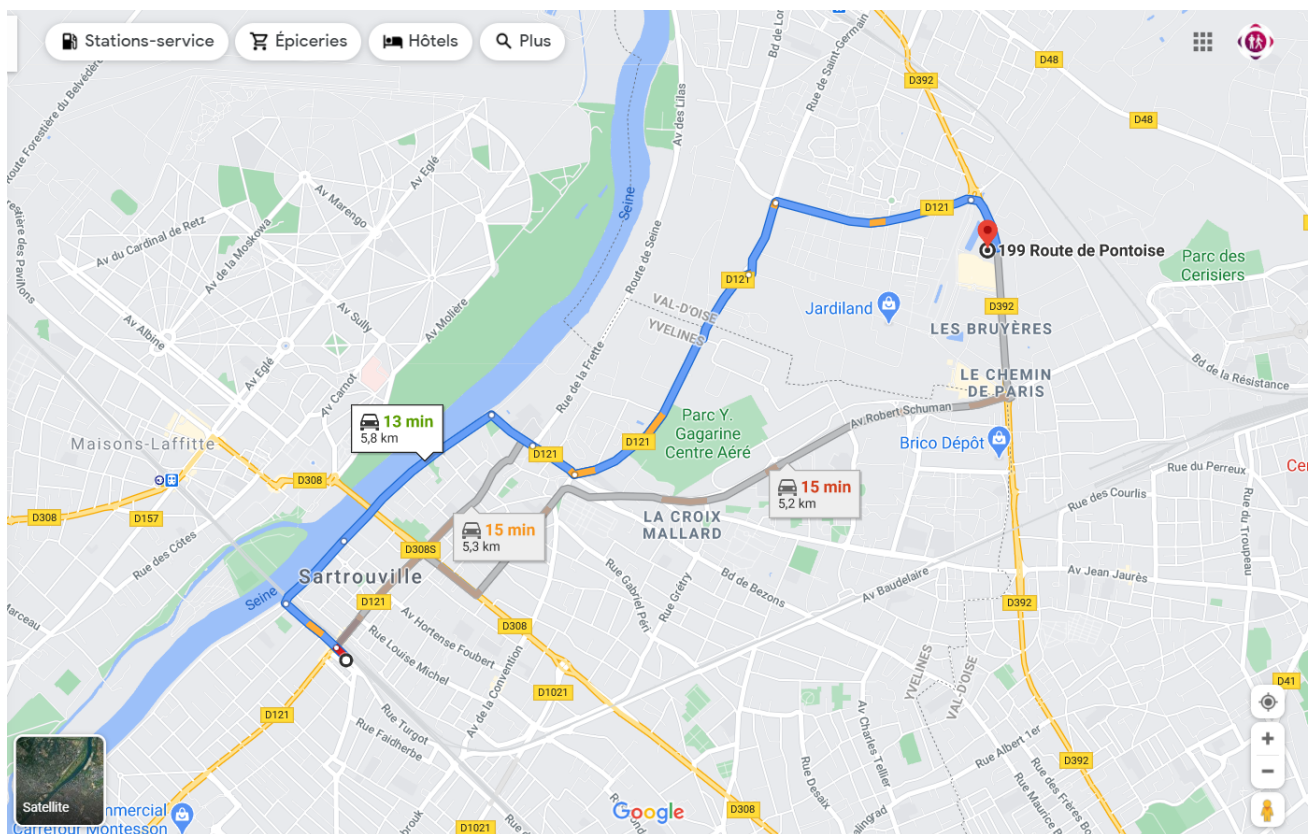

INRI'S
AUTO - MOTO - ÉCOLE

AUTO MOTO ECOLE INRI'S GARE DE SARTROUVILLE

12, rue Turgot - 78500 SARTROUVILLE

01.48.49.16.32 - sartrouville@autoecole-inris.com

PISTE DE LA FORMATION 2 ROUES

La piste hors circulation pour la formation 2 roues se situe au **AEROKART - Karting, Réalité Virtuelle, Chute Libre, Escape Game, 199-203 Rte de Pontoise, 95100 Argenteuil**, à **19,6 km** de l'établissement. Le temps moyen pour y accéder est de **13 minutes**. L'accès est disponible tous les jours avec une capacité de 6 motos.

Les élèves en formation sont pris en charge directement à l'agence.

AUTO ECOLE INRI'S GARE DE SARTROUVILLE – SASU AUTO ECOLE DE LA GARE au capital de 1000,00 €

SIRET n° 818 471 377 00015 - Agrément Préfectoral n° E16 07 800 220

Déclaration d'activité Organisme de formation enregistrée sous le n° 11788476478 auprès du préfet de Région IDF